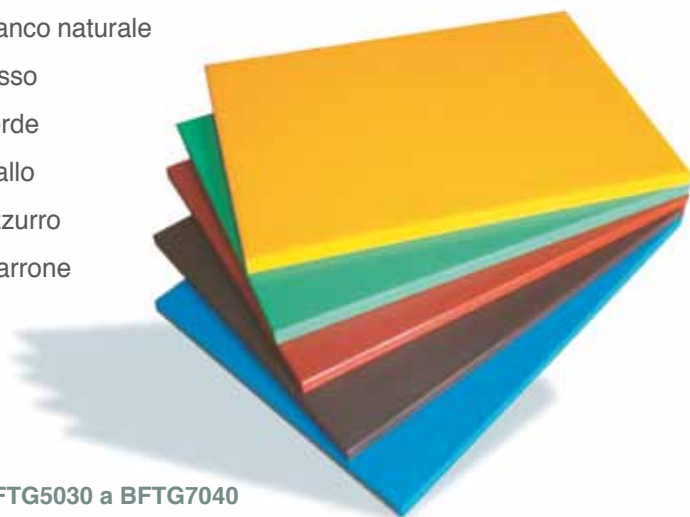

accessori cucina

I taglieri sono disponibili nei seguenti colori:

- bianco naturale
- rosso
- verde
- giallo
- azzurro
- marrone

da BFTG5030 a BFTG7040

**BFTG5030** Tagliere polietilene con battuta  
L x P x H > 50 x 30 x 2 cm

**BFTG6040** Tagliere polietilene con battuta  
L x P x H > 60 x 40 x 2 cm

**BFTG7040** Tagliere polietilene con battuta  
L x P x H > 70 x 40 x 2 cm

Su richiesta vengono forniti taglieri di qualsiasi misura e spessore con e senza battuta