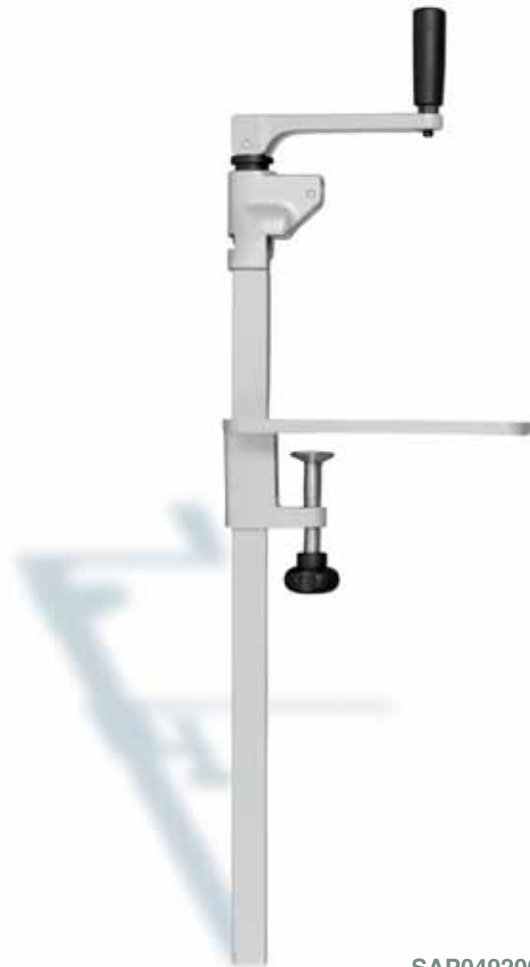

SR7050

**SAP1022000** Molla inox per affettati

SAP1022000

TES888425

**SAP0492000** Apriscatele da banco asta 50 cm

**SAP0492000**

- LS0052001** Caffettiera a servire serie Jolly acciaio inox 18/10 | 22 cl

---

- LS0052003** Caffettiera a servire serie Jolly acciaio inox 18/10 | 35 cl

---

- LS0052006** Caffettiera a servire serie Jolly acciaio inox 18/10 | 55 cl

---

- LS0052009** Caffettiera a servire serie Jolly acciaio inox 18/10 | 90 cl